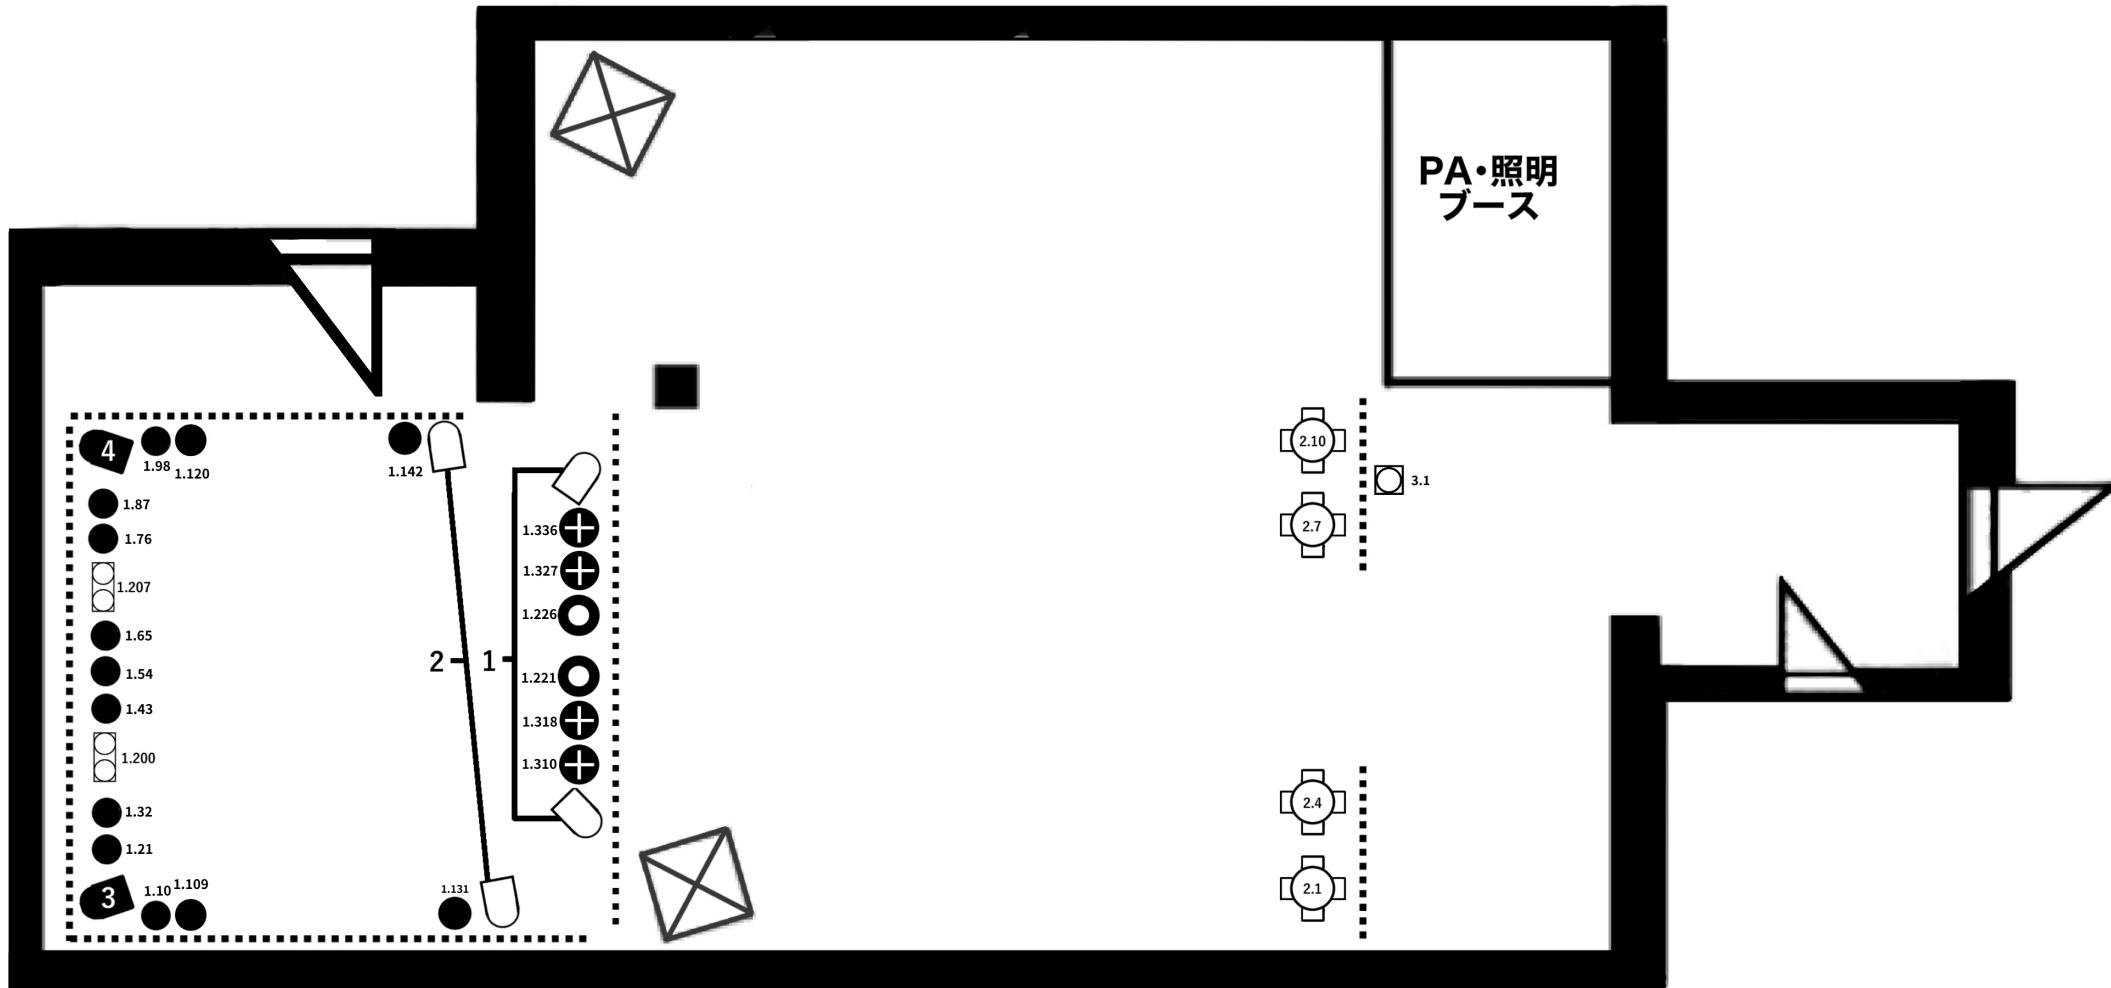

ARARA照明仕込み図

 PAR 56L 300W	 PAR 56 300W	 SILVER STAR CAM3
 SHEHDS LED 18×15W RGBW	 ADJ DOTZ PAR 100	 NiTEC Blinder II
 elite 64J1K-Daylight	 ADJ SABER SPOT RGBW	